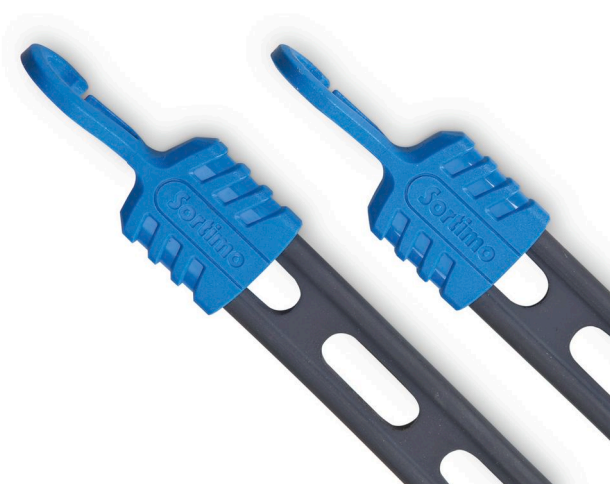

Tendeur élastique ProSafe 1000 mm, avec 2 crochets

N° d'article: 1000002455 | Code de correspondance: SGPS 1000 | Code EAN: 4045294243234

- » Convient à la fixation rapide des chargements encombrants
- » Compatible avec les plaquettes d'ancrage ProSafe, les rails ProSafe, les points d'ancrage d'origine et les grilles d'oculus
- » Empêche le chargement de basculer, de tomber ou de glisser

Matériaux & couleur

Matériau(x) :	TPO, PA6
Couleur :	Anthracite

Dimensions

Dimensions extérieures :	1.132 x 28 x 19 mm
Longueur en mm:	1000

Données techniques

Poids :	0,12 kg
---------	---------

Pièces de rechange

N° d'article	Désignation marketing	Code de correspondance	Code EAN
1000002480	Crochet PS pour tendeur caoutchouc	SGHAPS	4045294265779
6000002313	Tendeur caoutchouc ProSafe	SGPS	4045294255404

Description

Le tendeur élastique ProSafe de Sortimo est optimal pour la fixation rapide des chargements encombrants dans le véhicule. Le crochet en plastique peut être accroché aux plaquettes d'ancrage ProSafe, aux rails ProSafe, aux points d'ancrage d'origine ou aux grilles d'oculus. Ceci permet d'innombrables possibilités de fixation du chargement dans le véhicule : vous pouvez empêcher votre chargement de basculer, de tomber ou de glisser. Vous pouvez ainsi arrimer rapidement votre chargement.