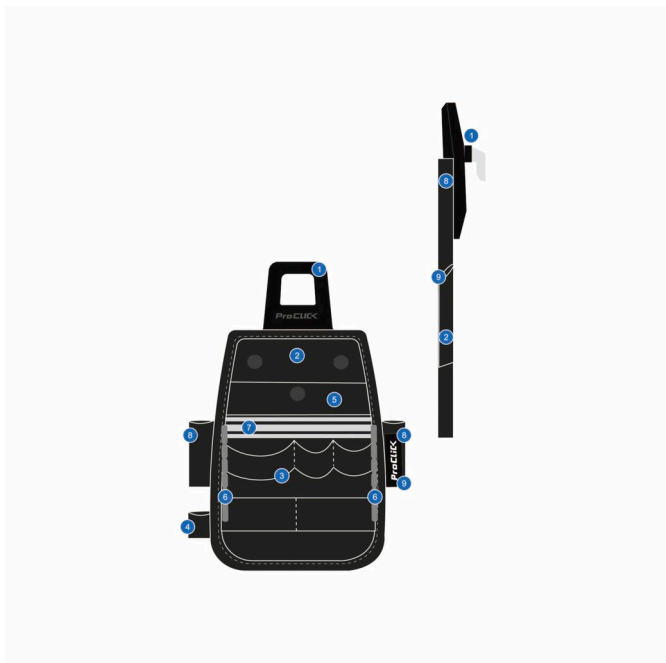

Carte à outils ProClick S 6

N° d'article: 6000015240 | Code de correspondance: PC WKZK S 6 | Code EAN: 4014599453525

Construction & Fonction

1. ClickUnit
2. Support pour outils
3. Anneaux en caoutchouc
4. Anneaux pour mousquetons
5. Bande en caoutchouc pour le support logo
6. Tube, long
7. Bandes réfléchissantes de sécurité
8. Anneaux pour stylos
9. Logo ProClick

Accessoires

	N° d'article	Désignation marketing	Code de correspondance	Code EAN
	6000013927	ProClick Support	PC HOLDER	4014599386359
	6000013940	Ceinture Porte-Outils ProClick S, L=100cm	PC WKZG S	4014599386892
	6000013933	Ceinture porte-outils ProClick M, L=120cm	PC WKZG M	4014599386854
	6000013941	Ceinture Porte-Outils ProClick L, L=140cm	PC WKZG L	4014599386908
	6000013934	Porte Outils ProClick	PC WKZTG M	4014599386861
	6000013614	C-BOXX avec couvercle	C-BOXX D	4045294862305
	6000014739	ProClick UnitOrganizer, lot de 2 pièces	PC UO VPE 2	4014599236418