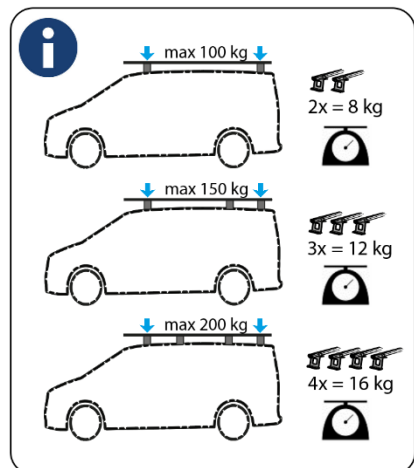

Sortimo TopSystem  
Volkswagen Caddy 2020  
1000017825 / VWCA20-3P

<b>da-DK</b> <b>Vigtigt!</b> Læs og forstå den vedlagte sikkerhedsbrochure.
<b>de-DE</b> <b>Wichtig!</b> Lesen und verstehen Sie die beiliegende Sicherheitsbrochure.
<b>en-EN</b> <b>Important!</b> Read and ensure that you have understood the enclosed safety brochure.
<b>es-ES</b> <b>¡Importante!</b> Asegúrese de leer y entender el folleto de seguridad adjunto.
<b>fr-FR</b> <b>Important !</b> Lisez attentivement la brochure de sécurité ci-jointe pour bien la comprendre.
<b>no-NO</b> <b>Viktig!</b> Les og forstå den vedlagte sikkerhetsbrosjyren.
<b>nl-NL</b> <b>Belangrijk:</b> Zorg ervoor dat u de bijgevoegde veiligheidsbrochure hebt gelezen en begrepen.
<b>sv-SE</b> <b>Viktigt!</b> Se till att läsa och förstå den bifogade säkerhetsbroschyren.