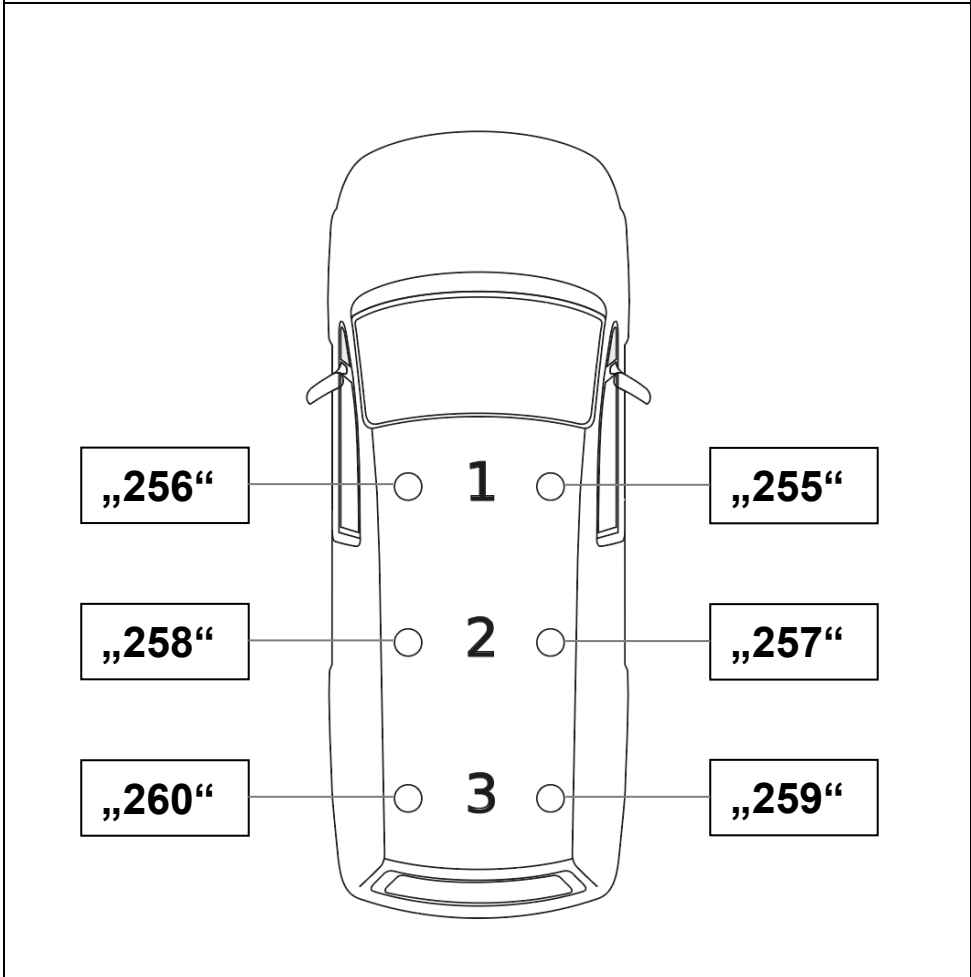

Sortimo TopSystem  
Volkswagen Caddy 2020  
1000017825 / VWCA20-3P

<b>da-DK</b> <b>Vigtigt!</b> Læs og forstå den vedlagte sikkerhedsbrochure.
<b>de-DE</b> <b>Wichtig!</b> Lesen und verstehen Sie die beiliegende Sicherheitsbrochure.
<b>en-EN</b> <b>Important!</b> Read and ensure that you have understood the enclosed safety brochure.
<b>es-ES</b> <b>¡Importante!</b> Asegúrese de leer y entender el folleto de seguridad adjunto.
<b>fr-FR</b> <b>Important !</b> Lisez attentivement la brochure de sécurité ci-jointe pour bien la comprendre.
<b>no-NO</b> <b>Viktig!</b> Les og forstå den vedlagte sikkerhetsbrosjyren.
<b>nl-NL</b> <b>Belangrijk:</b> Zorg ervoor dat u de bijgevoegde veiligheidsbrochure hebt gelezen en begrepen.
<b>sv-SE</b> <b>Viktigt!</b> Se till att läsa och förstå den bifogade säkerhetsbroschyren.

<b>1000017825</b>		
6x 2000017725 	6x 6000003535 M6x16 	6x 6000003960 Ø 18 / Ø 6,4 
6x MT1016364 M6 	1x 2000018484 "255" 	1x 2000018486 "256" 
1x 2000018488 "257" 	1x 2000018490 "258" 	1x 2000018492 "259" 
1x 2000018494 "260" 	6x 6000004018 "301" 	6x 6000003956 M8x30 
6x 6000003942 Ø 8,4 	6x 6000011036 Ø 22 / Ø 8,4 	

<b>1</b>	2000018484 "255"		2000018486 "256"		2000018488 "257"	
	2000018490 "258"		2000018492 "259"		2000018494 "260"	

<p><b>2</b></p>	<p>M8x30 12 Nm</p> 	<p>Ø 8,4</p> 	<p>Ø 22 / Ø 8,4</p> 
			<p>6000004018 "301"</p> 
			

<p><b>3</b></p>					
<p><b>3.1</b></p>	<p>M6x16</p> 	<p>Ø 18 / Ø 6,4</p> 	<p>M6 8 Nm</p> 		
<p><b>4</b></p>	<p>6000003819</p> 				

<p><b>5</b></p>	<p>6000015343</p> 	
		
<p><b>5.1</b></p>	<p>M4,2x19 4 Nm</p> 	
		